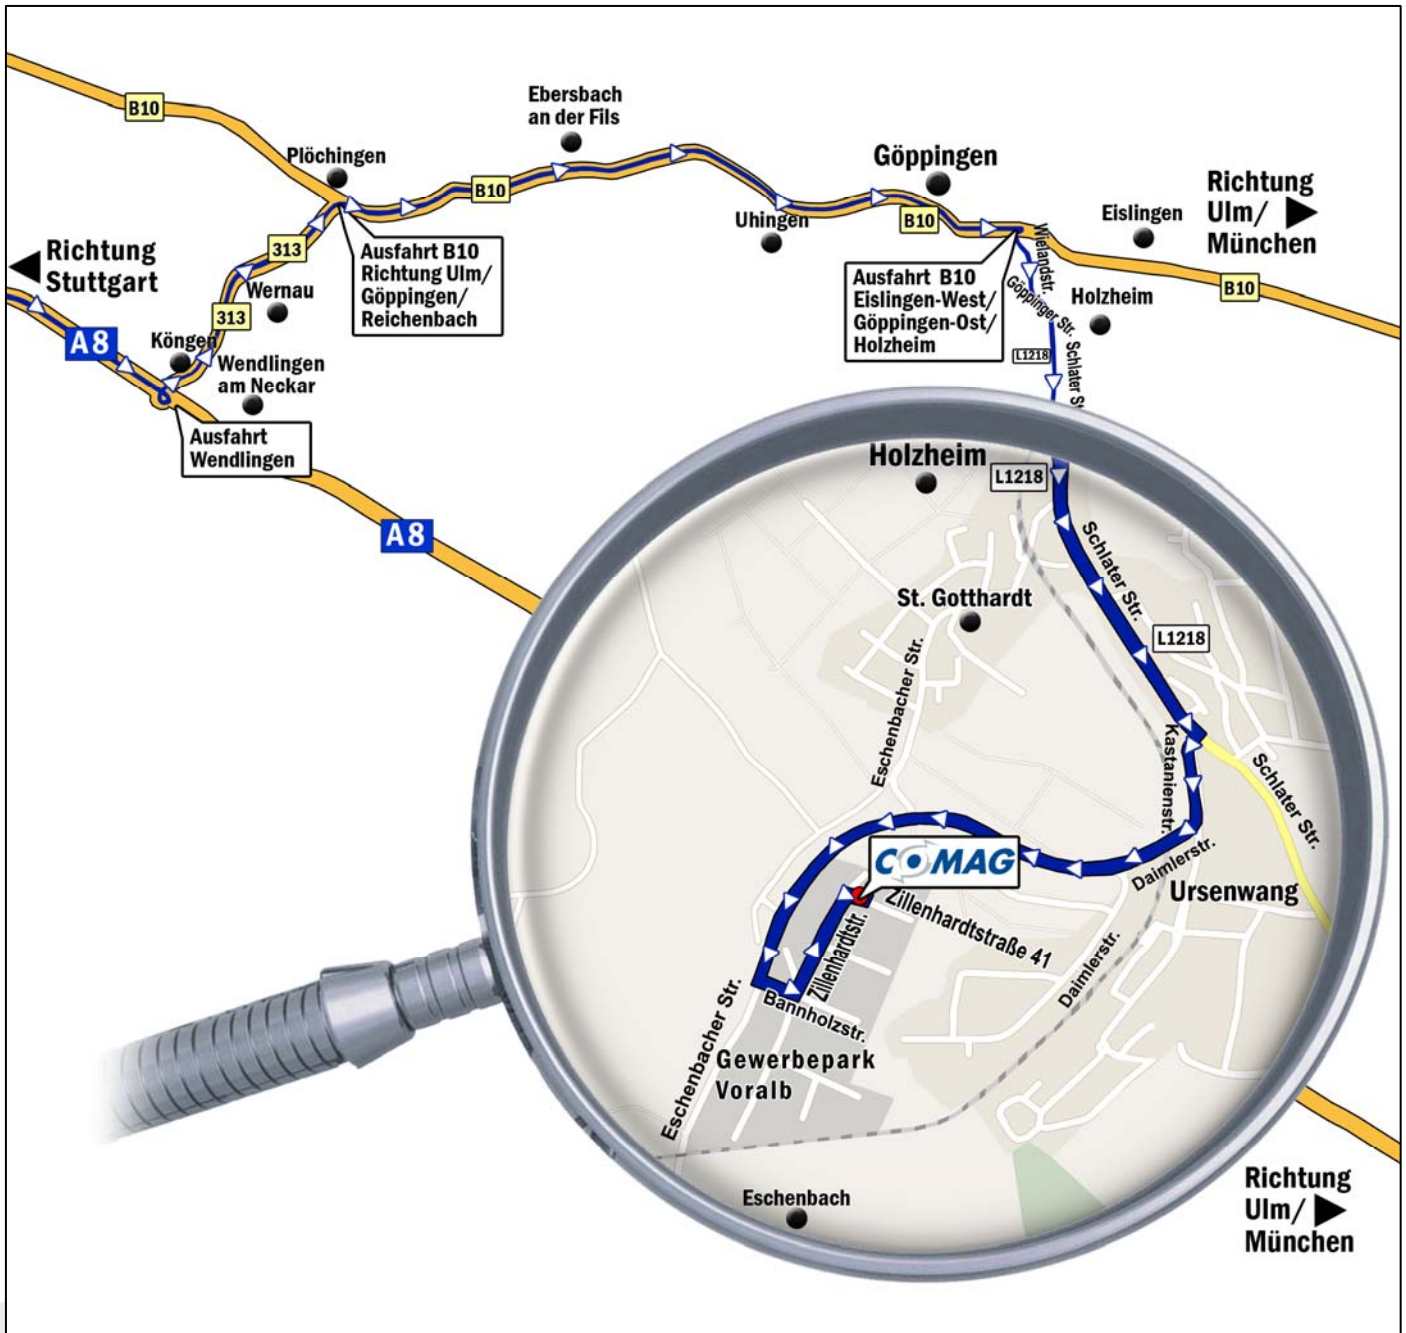

Sehr geehrter Besucher,

für die Anreise zu uns per PKW verwenden Sie bitte die folgende Eingabe für Ihr Navigationssystem:

Zillenhardtstr. 41 in 73037 Göppingen oder 73107 Eschenbach (das Industriegebiet liegt auf der Gemarkung Eschenbach). Bitte nicht verwechseln mit Zillenhardtweg.

1. Sie befinden sich auf der **A8 von Stuttgart in Richtung München.**
2. In Höhe Wendlingen verlassen Sie die Autobahn in Richtung **Göppingen/ Plochingen/ Köngen und fahren auf der B313** weiter.
3. Nach 7 km nehmen Sie die Ausfahrt **B10 Richtung Ulm/ Göppingen/ Reichenbach.**
4. Der Bundesstraße folgen Sie 20 km und verlassen nun die B10 bei der Ausfahrt **Eislingen-West/ Göppingen-Ost/ Holzheim.**
5. Halten Sie sich bei der Ausfahrt rechts und biegen Sie rechts ab.
6. Sie fahren auf eine Kreuzung zu, wo Sie sich links zum abbiegen Richtung **Holzheim/ Schlat** einordnen.
7. Den Ort **Holzheim** durchfahren Sie nun der Vorfahrtsstraße folgend in Richtung Schlat (Achtung: kurz nach Ortsbeginn befindet sich eine Radaranlage).
8. Ca. 2 km **nach Holzheim** folgen Sie dem Schild **Eschenbach/ Ursenwang** und biegen rechts ab.
9. Dann fahren Sie wieder rechts Richtung **Heiningen/ Eschenbach/ Industriegebiet Voralb.**
10. Der Landstraße folgen Sie, bis es links ab geht zum **Industriegebiet Voralb.**
11. Die erste Straße links ist bereits die **Zillenhardtstraße.** Dieser folgen Sie bis zum 90°-Knick. Dort fahren Sie geradeaus weiter. Nun befinden Sie sich auf dem Hof der Firma COMAG. Das Gebäude mit dem Glasanbau ist unser Verwaltungsgebäude.